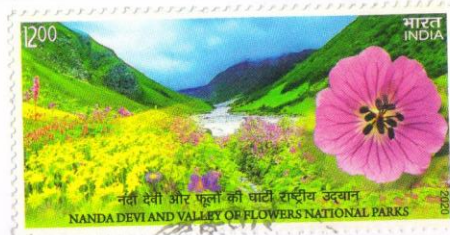

Sl. No.

/600

காவியம் படைத்த ஓவியங்கள் / महाकाव्यीय चितकला / Epical Paintings

சிறப்பு உரை / विशेष आवरण / Special Cover

சுலட்சுமி
**பொன்னியின்
சுவன்**

மணியம்
மாநாண்டு
1924 100 2024

TN/05/2024

Price ₹ 50/-
(excluding postage)