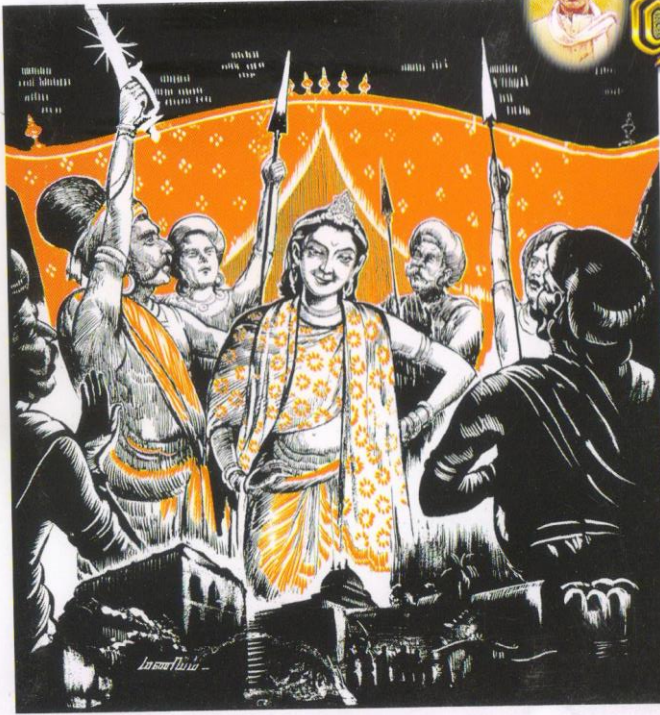

காவியம் படைத்த ஓவியங்கள் / महाकाव्यीय चित्रकला / Epical Paintings

சிறப்பு உரை / विशेष आवरण / Special Cover

சுலீக்
புரான்னியின்
சுவன்

மணியம்
நூற்றாண்டு

1924 100 2024